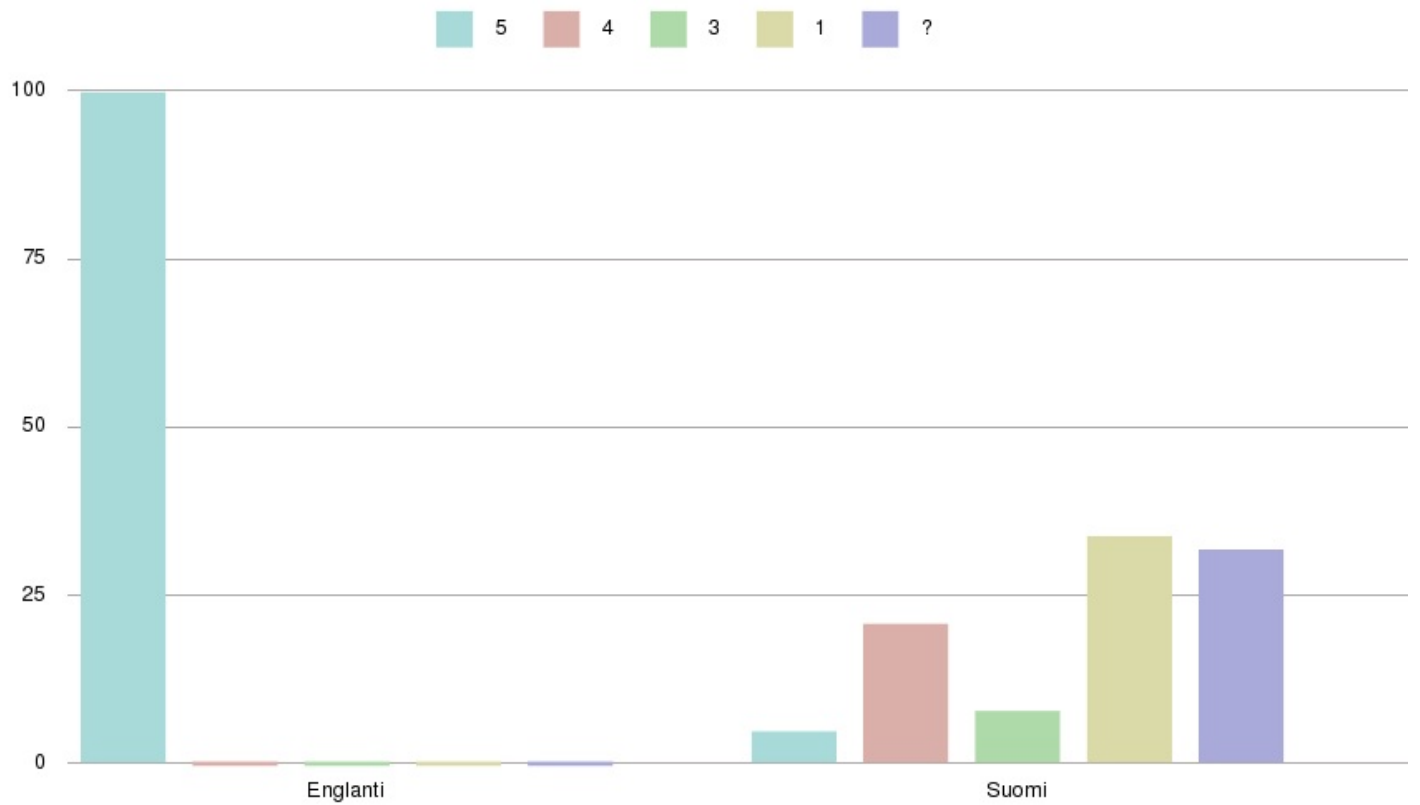

Vastauskielet	Valinta	Vastausten lkm	Prosenttia

Englanti	5	1	100 %
Suomi	5	2	5 %
	4	8	21 %
	3	3	8 %
	1	13	34 %
	?	12	32 %

Ravintolatilojen ilme ja viihtyisyys