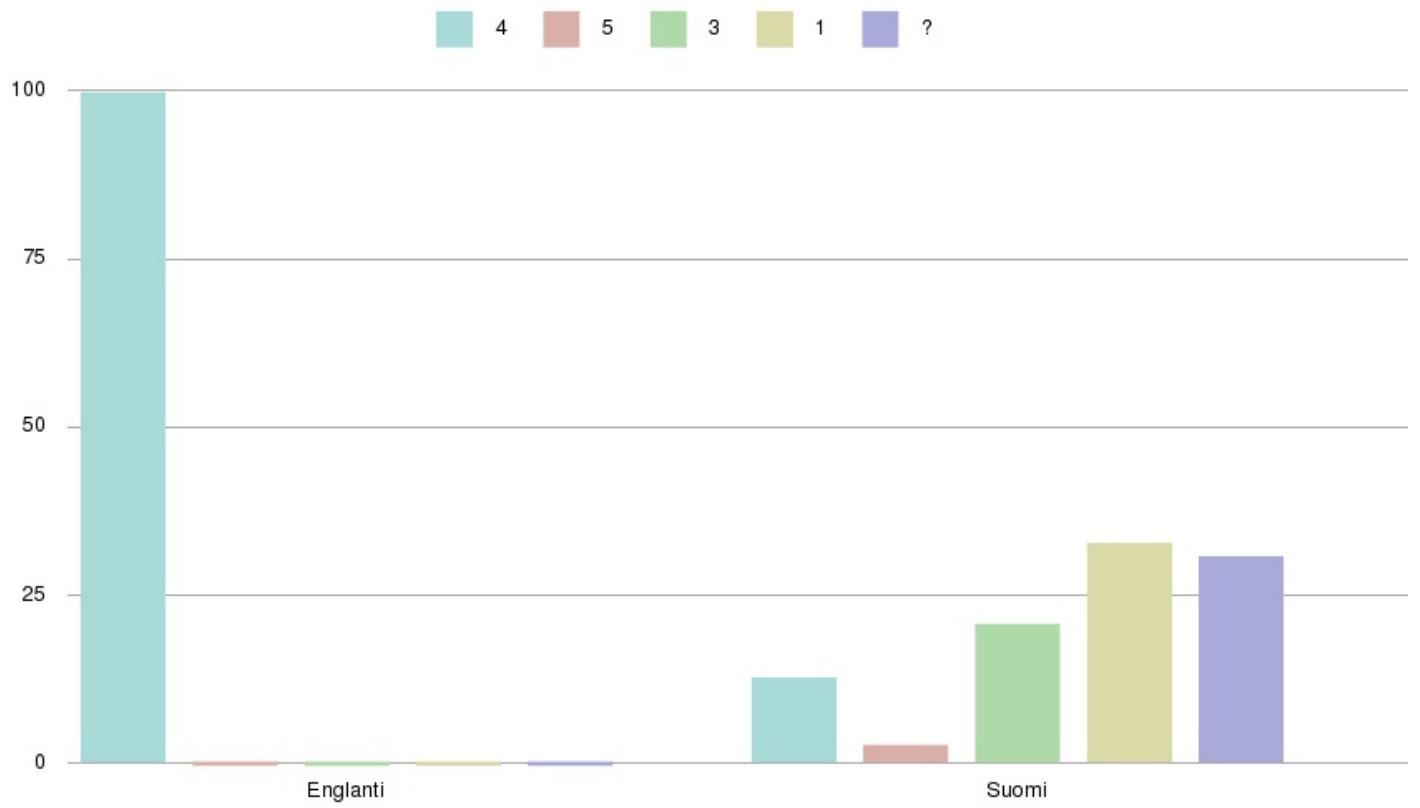

Vastauskielet	Valinta	Vastausten lkm	Prosenttia

Englanti	4	1	100 %
Suomi	5	1	3 %
	4	5	13 %
	3	8	21 %
	1	13	33 %
	?	12	31 %

Ruoka