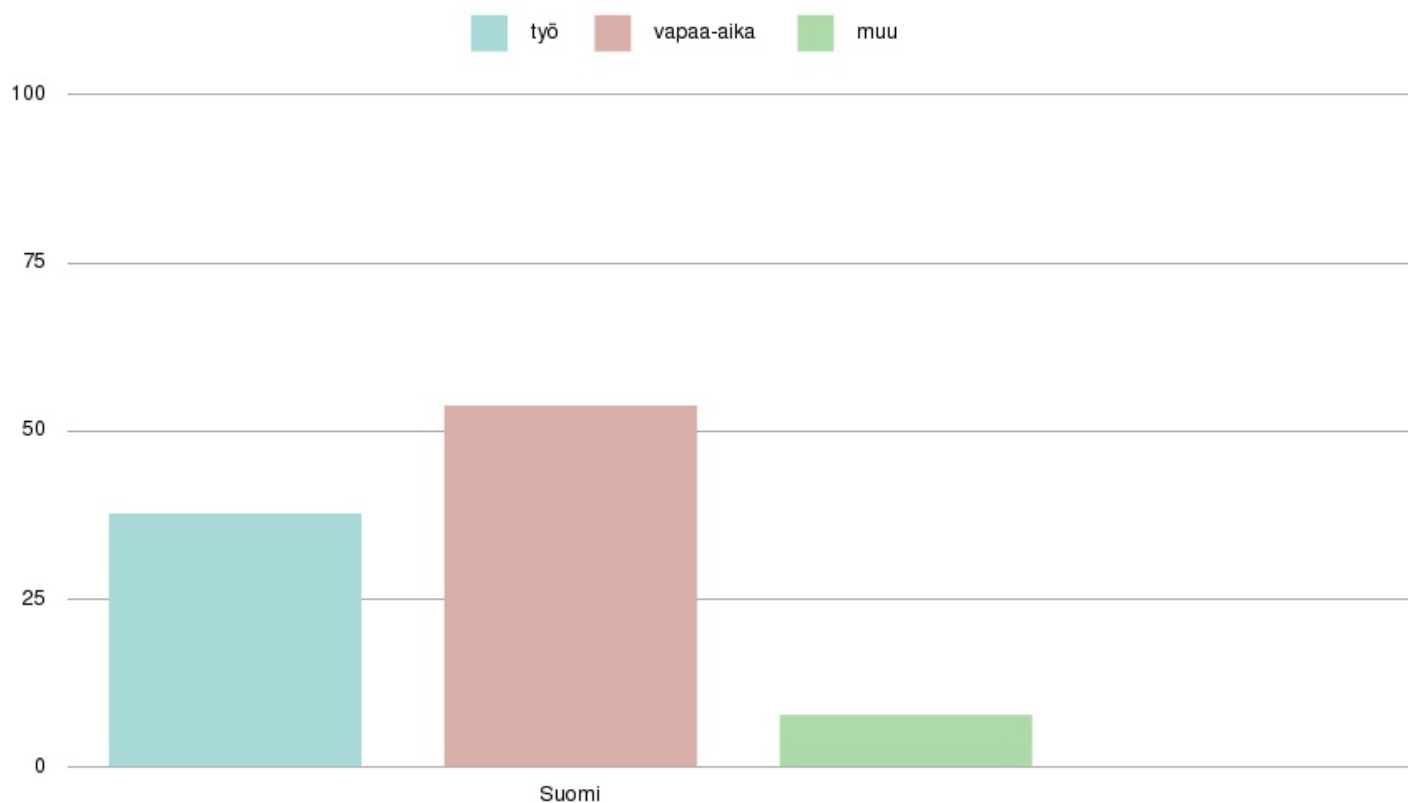

Matkan tarkoitus:

Vastauskielet	Valinta	Vastausten lkm	Prosenttia