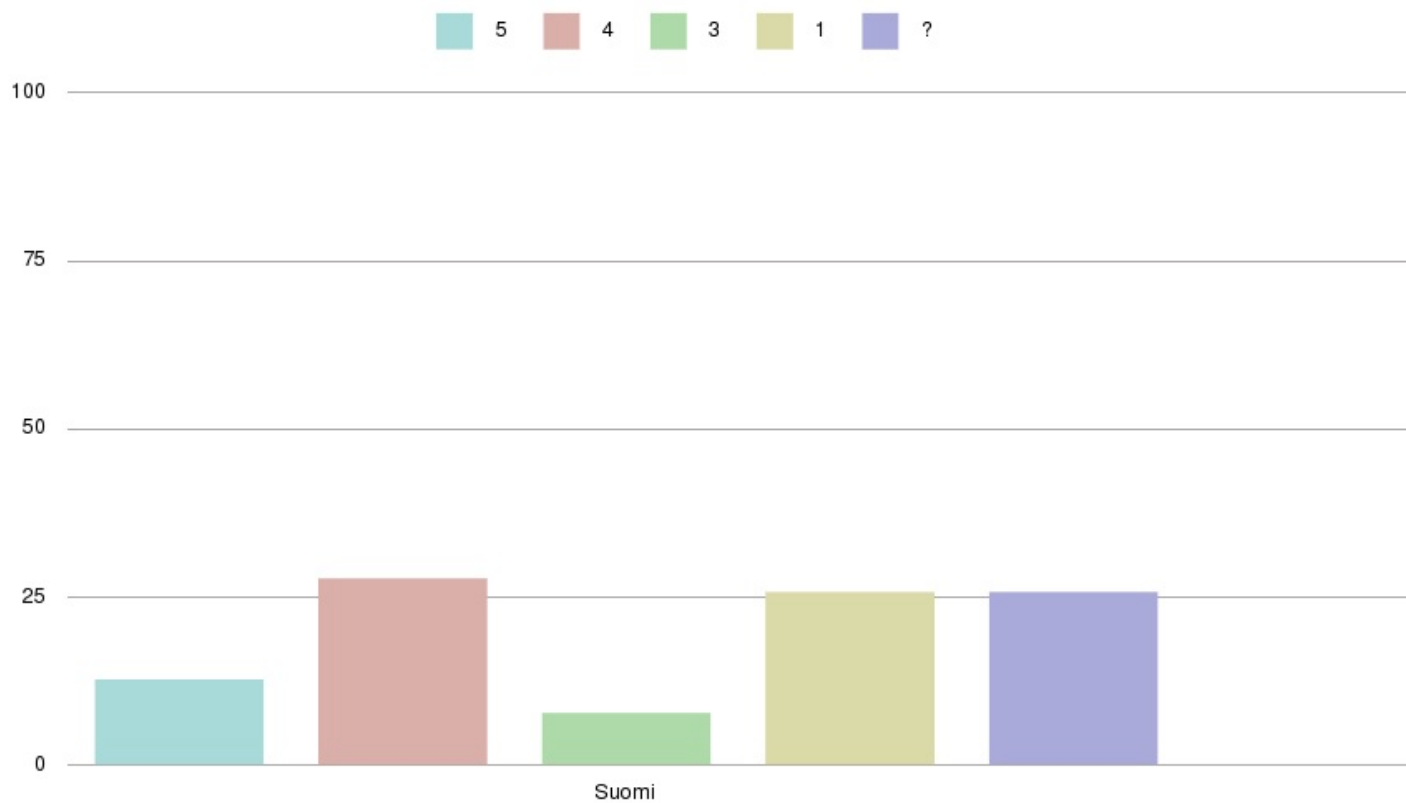

Vastauskielet	Valinta	Vastausten lkm	Prosenttia

Suomi	5	5	13 %
	4	11	28 %
	3	3	8 %
	1	10	26 %
	?	10	26 %

Henkilökunnan ammattitaito