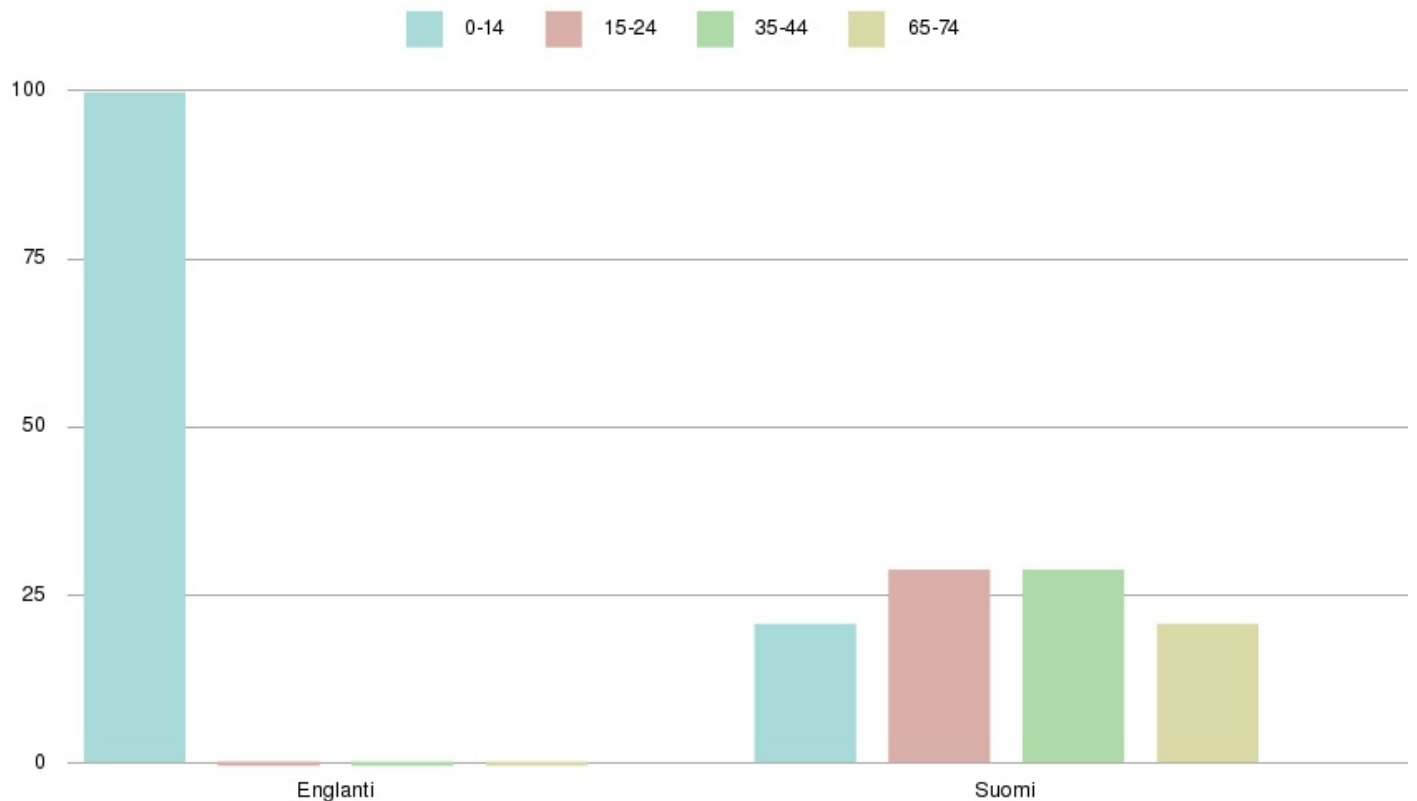

## Jakaumaraportti\_Ristiintaulukointi\_Vastauskielellä

Aikajakso: 01.07.2010 - 31.07.2011

Ikä:

Vastauskielet	Valinta	Vastausten lkm	Prosenttia
---------------	---------	----------------	------------

Englanti	0-14	1	100 %
Suomi	0-14	3	21 %
	15-24	4	29 %
	35-44	4	29 %
	65-74	3	21 %

Sukupuoli:

Vastauskielet	Valinta	Vastausten lkm	Prosenttia
---------------	---------	----------------	------------

Englanti	nainen	1	100 %
Suomi	mies	9	75 %
	nainen	3	25 %