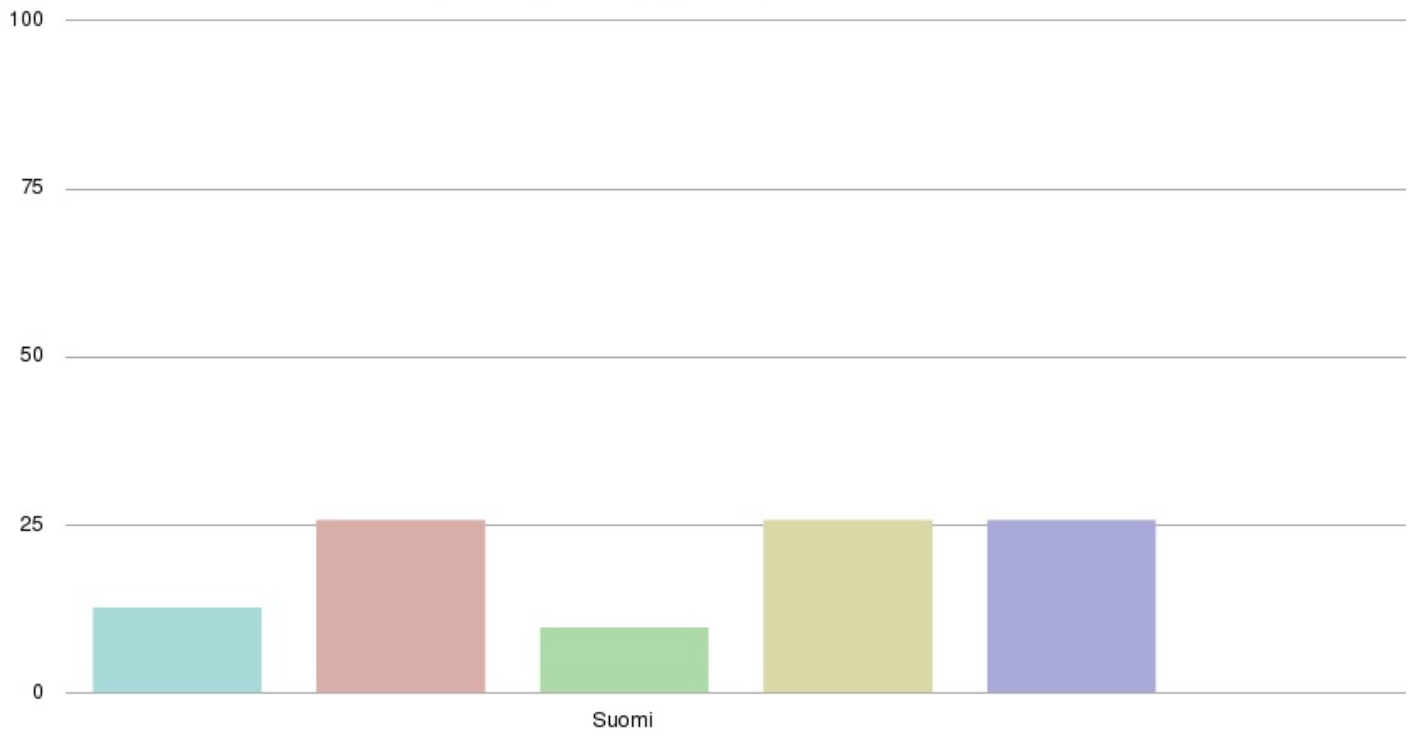

5 4 3 1 ?

Vastauskielet	Valinta	Vastausten lkm	Prosenttia

Suomi	5	5	13 %
	4	10	26 %
	3	4	10 %
	1	10	26 %
	?	10	26 %

Palvelun saatavuus