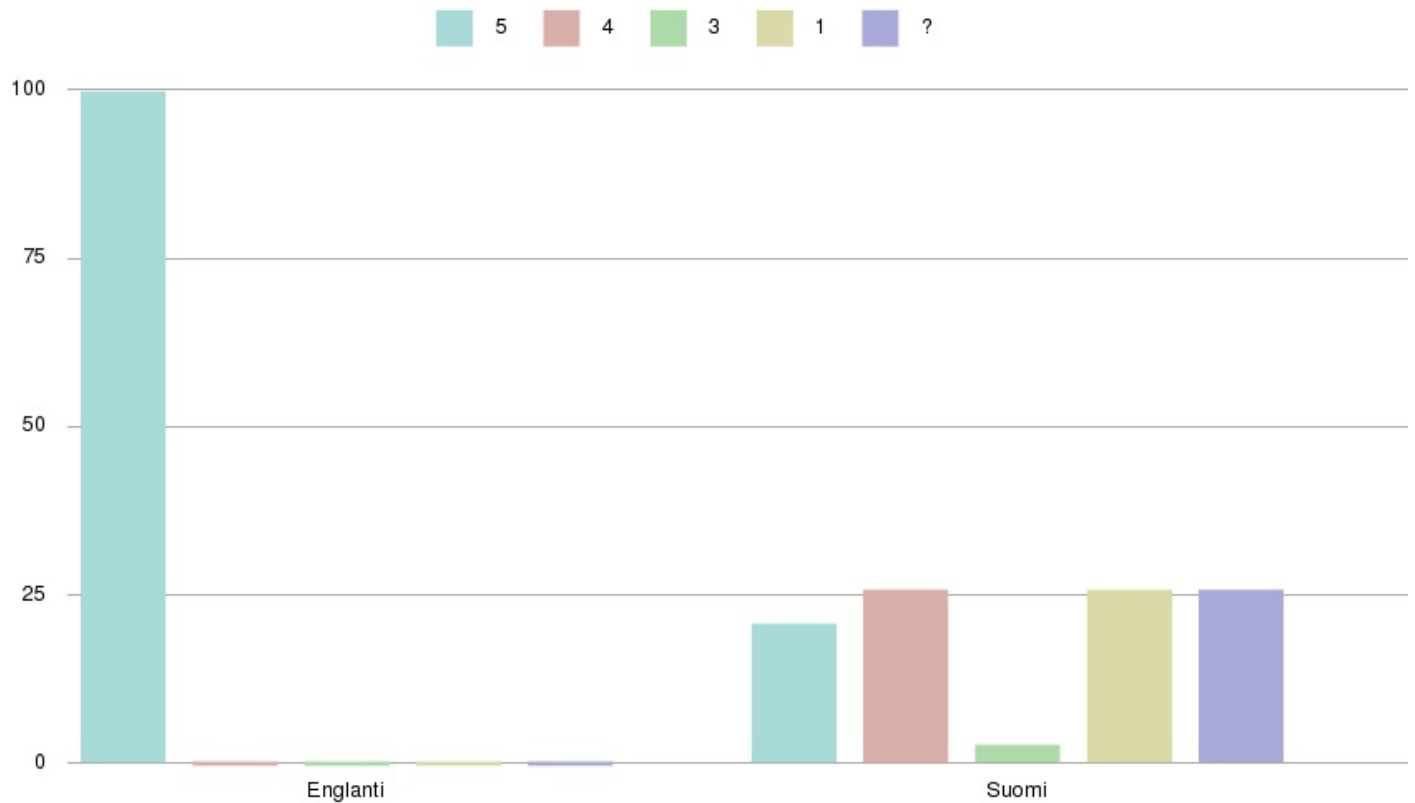

Vastauskielet	Valinta	Vastausten lkm	Prosenttia

Englanti	5	1	100 %
Suomi	5	3	8 %
	4	14	36 %
	3	2	5 %
	1	10	26 %
	?	10	26 %

Yleinen siisteys

Vastauskielet	Valinta	Vastausten lkm	Prosenttia

Englanti	5	1	100 %
Suomi	5	8	21 %
	4	10	26 %
	3	1	3 %
	1	10	26 %
	?	10	26 %

Henkilökunnan palveluasenne