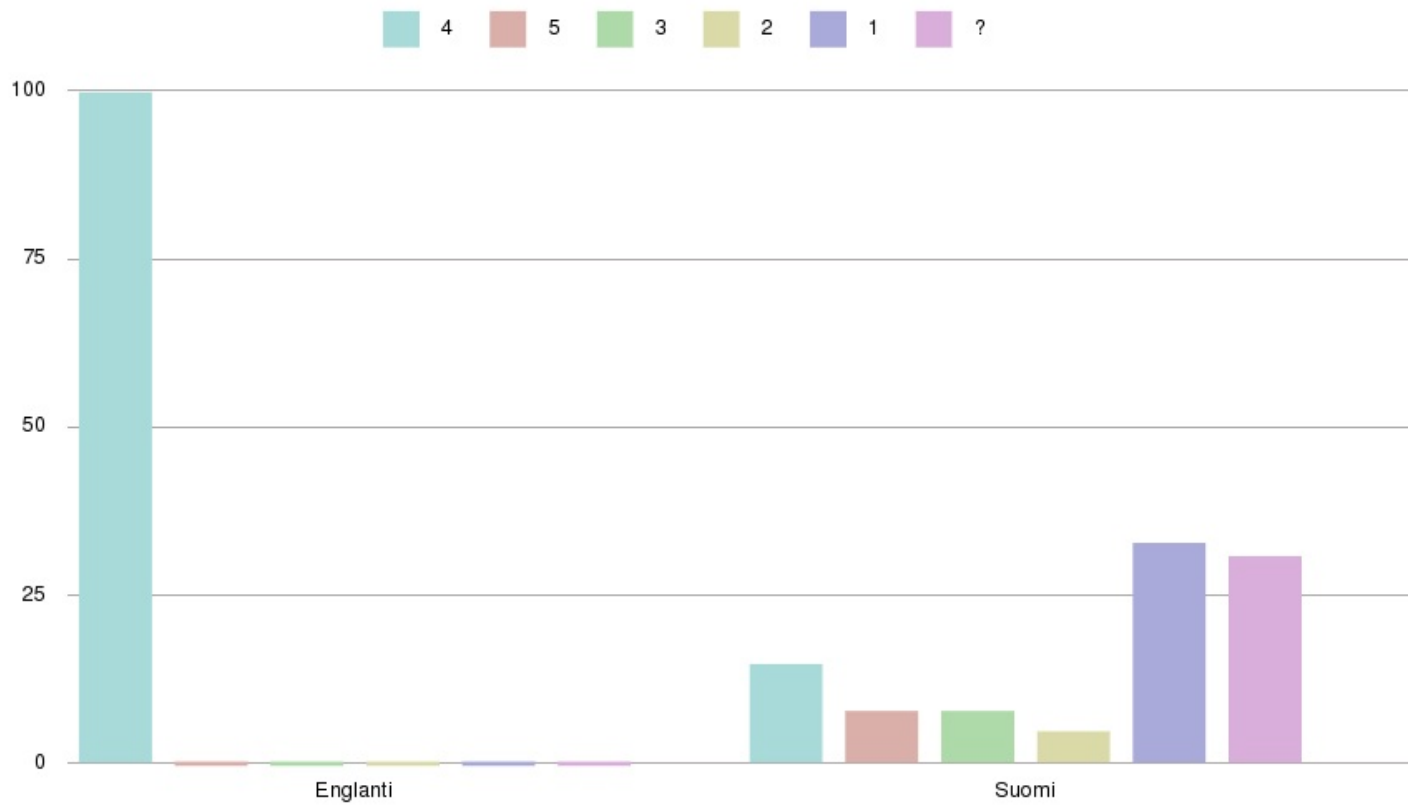

Vastauskielet	Valinta	Vastausten lkm	Prosenttia

Englanti	4	1	100 %
Suomi	5	3	8 %
	4	6	15 %
	3	3	8 %
	2	2	5 %
	1	13	33 %
	?	12	31 %

Miten vastasimme odotuksiasi?