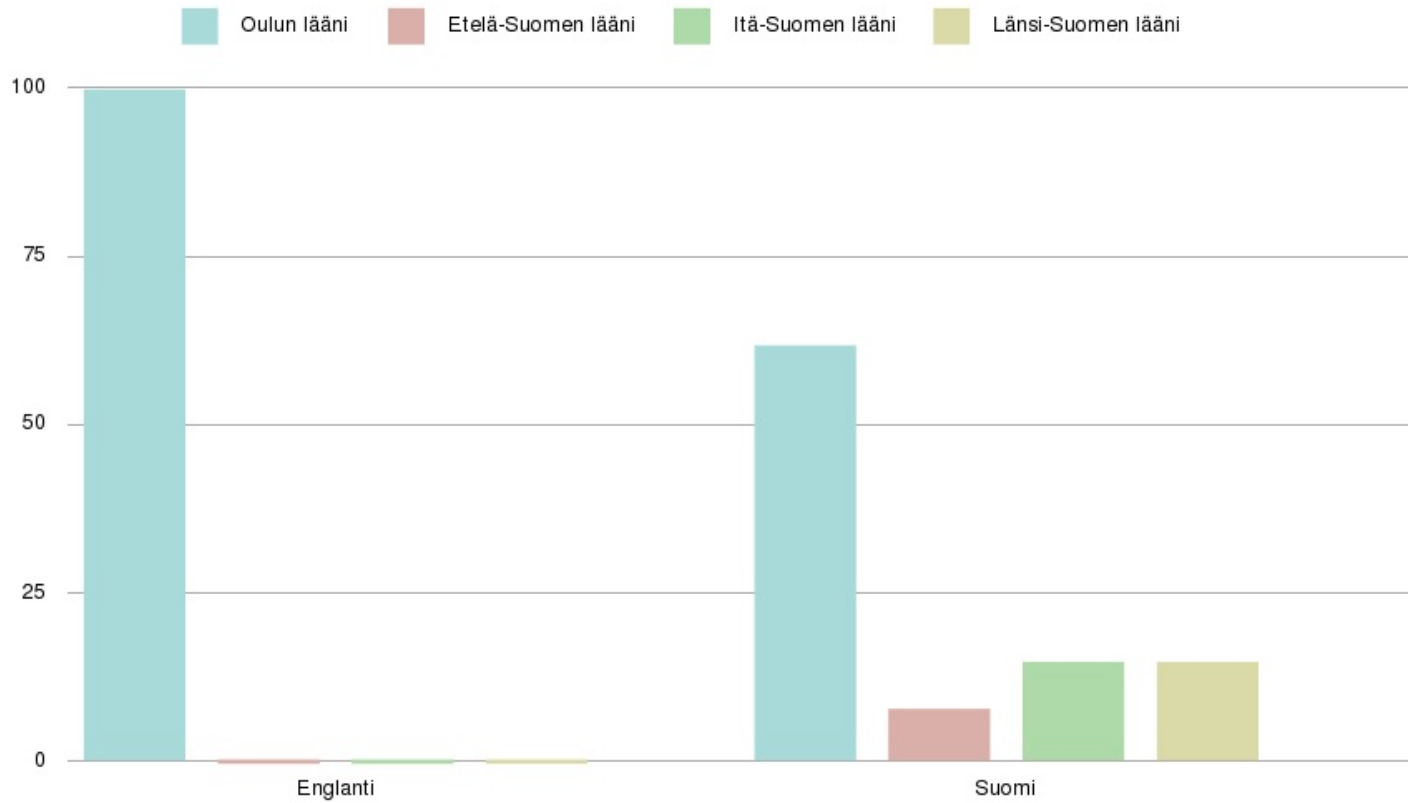

Suomi	työ	5	38 %
	vapaa-aika	7	54 %
	muu	1	8 %

Asuinlääni:

Vastauskielet	Valinta	Vastausten lkm	Prosenttia

Englanti	Oulun lääni	1	100 %
Suomi	Etelä-Suomen lääni	1	8 %
	Itä-Suomen lääni	2	15 %
	Länsi-Suomen lääni	2	15 %
	Oulun lääni	8	62 %

Maa