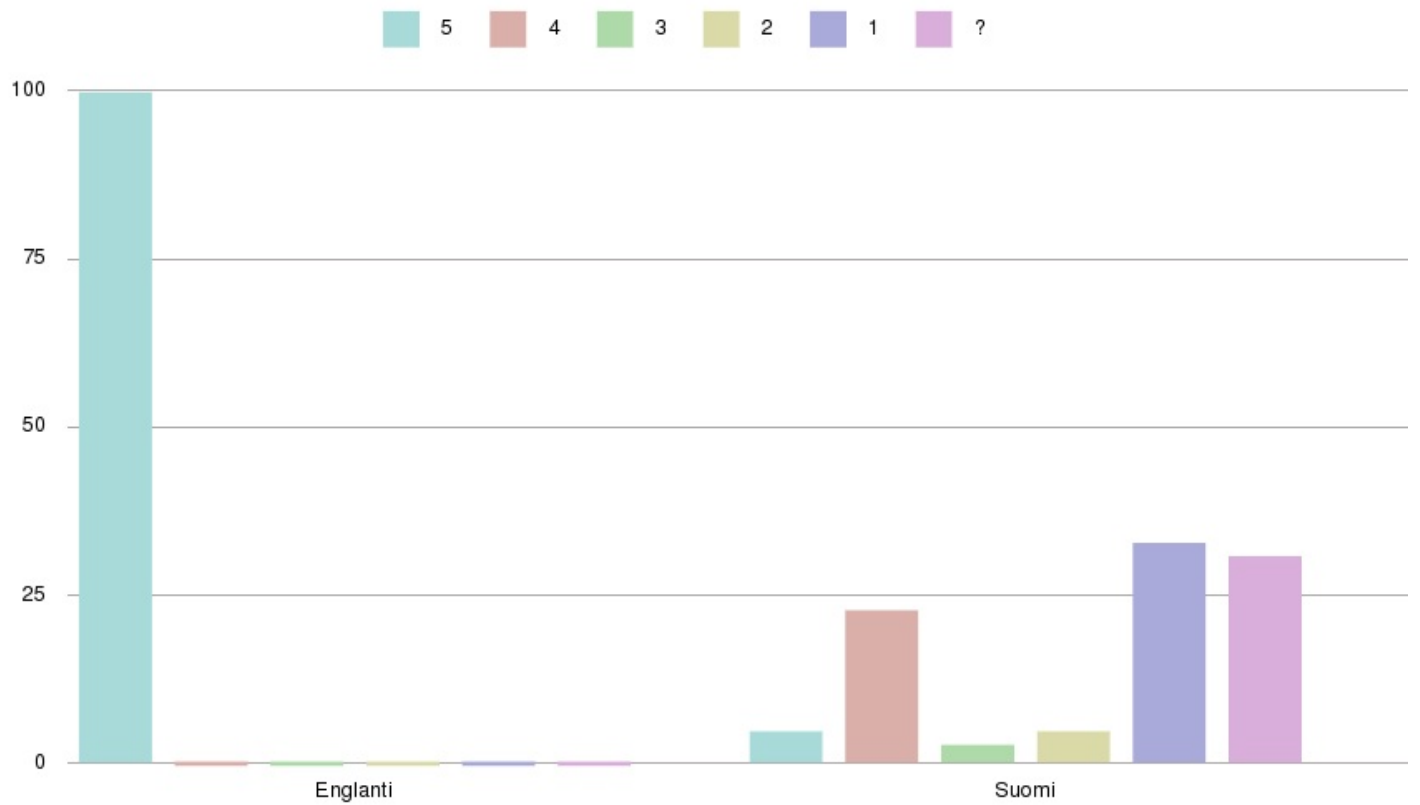

## Majoitustilojen siisteys

Vastauskielet	Valinta	Vastausten lkm	Prosenttia
---------------	---------	----------------	------------

Englanti	4	1	100 %
Suomi	5	1	3 %
	4	5	13 %
	3	8	21 %
	1	13	33 %
	?	12	31 %

Ruoka

Vastauskielet	Valinta	Vastausten lkm	Prosenttia
---------------	---------	----------------	------------

Englanti	5	1	100 %
Suomi	5	2	5 %
	4	8	21 %
	3	3	8 %
	1	13	34 %
	?	12	32 %

Ravintolatilojen ilme ja viihtyisyys