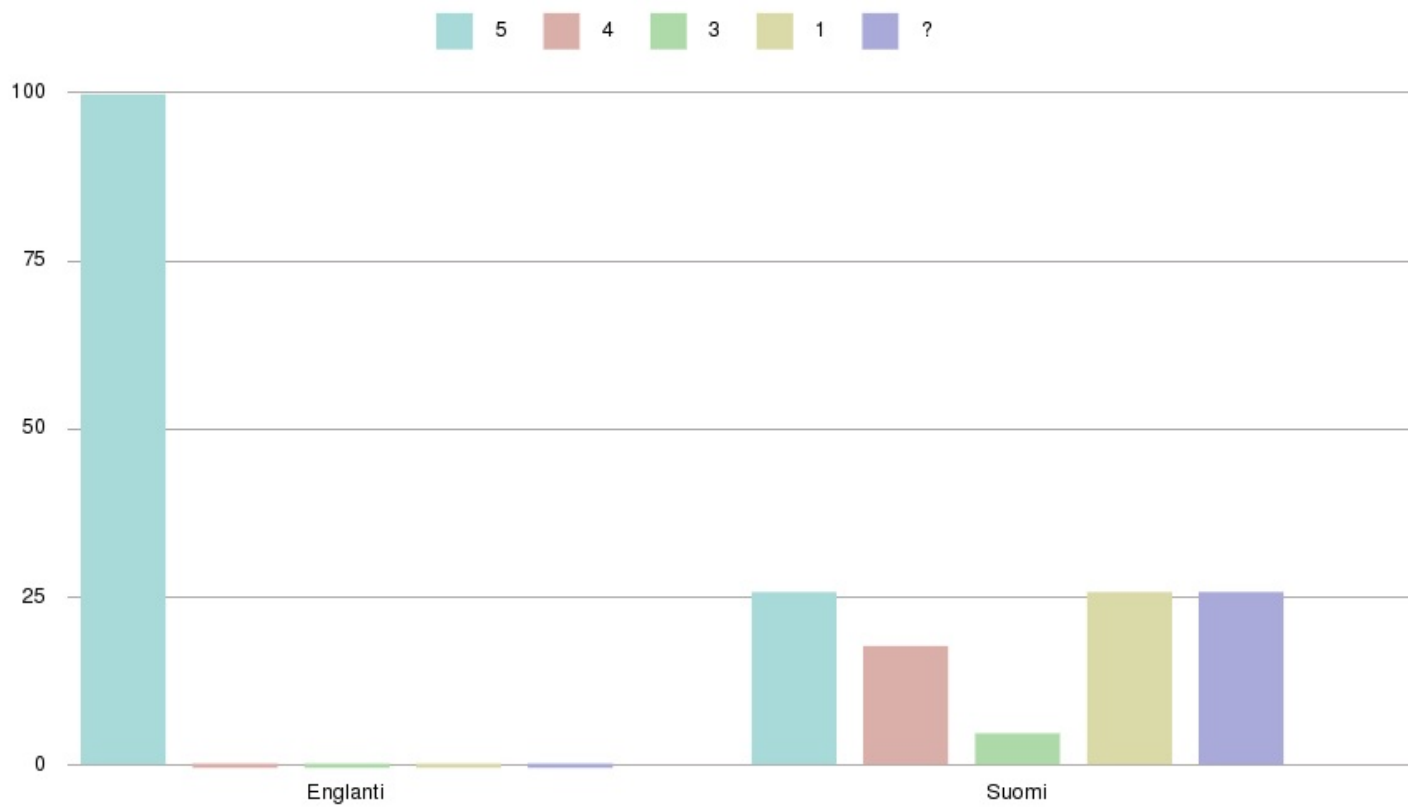

Vastauskielet	Valinta	Vastausten lkm	Prosenttia

Englanti	5	1	100 %
Suomi	5	10	26 %
	4	7	18 %
	3	2	5 %
	1	10	26 %
	?	10	26 %

Löysitkö helposti meistä tietoa?