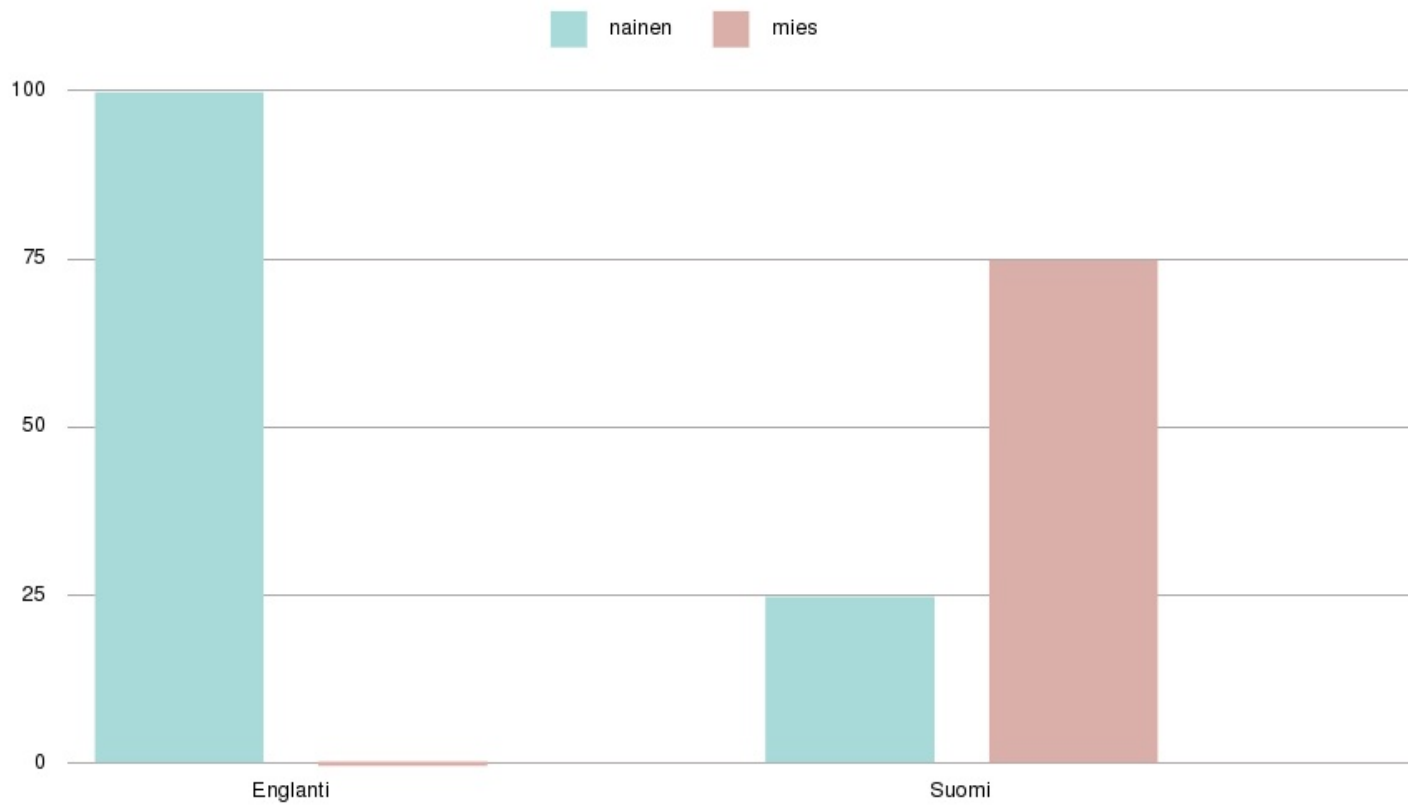

## Jakaumaraportti\_Ristiintaulukointi\_Vastauskielellä

Aikajakso: 01.07.2010 - 31.07.2011

Ikä:

Vastauskielet	Valinta	Vastausten lkm	Prosenttia
---------------	---------	----------------	------------

Englanti	0-14	1	100 %
Suomi	0-14	3	21 %
	15-24	4	29 %
	35-44	4	29 %
	65-74	3	21 %

Sukupuoli:

Vastauskielet	Valinta	Vastausten lkm	Prosenttia
---------------	---------	----------------	------------

Englanti	nainen	1	100 %
Suomi	mies	9	75 %
	nainen	3	25 %