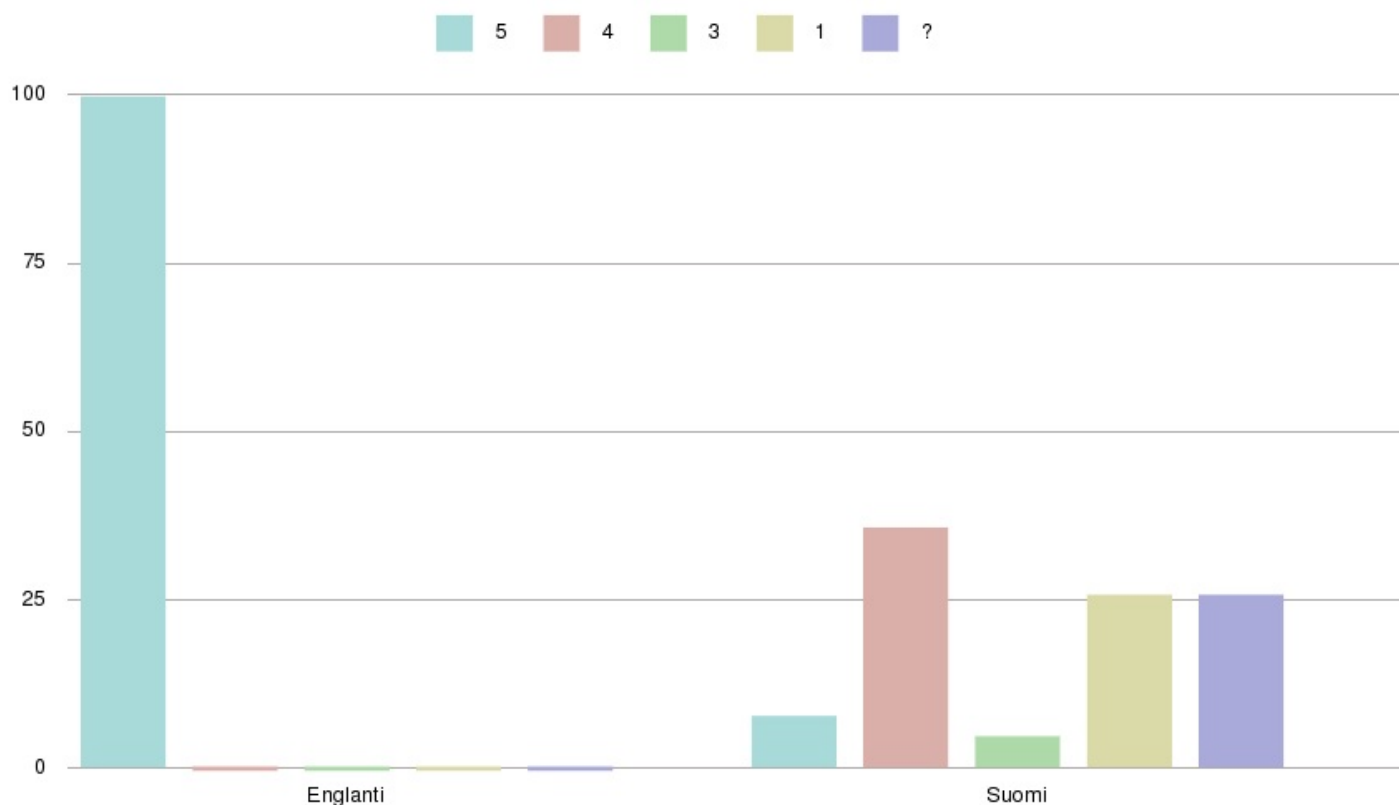

Yleinen viihtyisyys