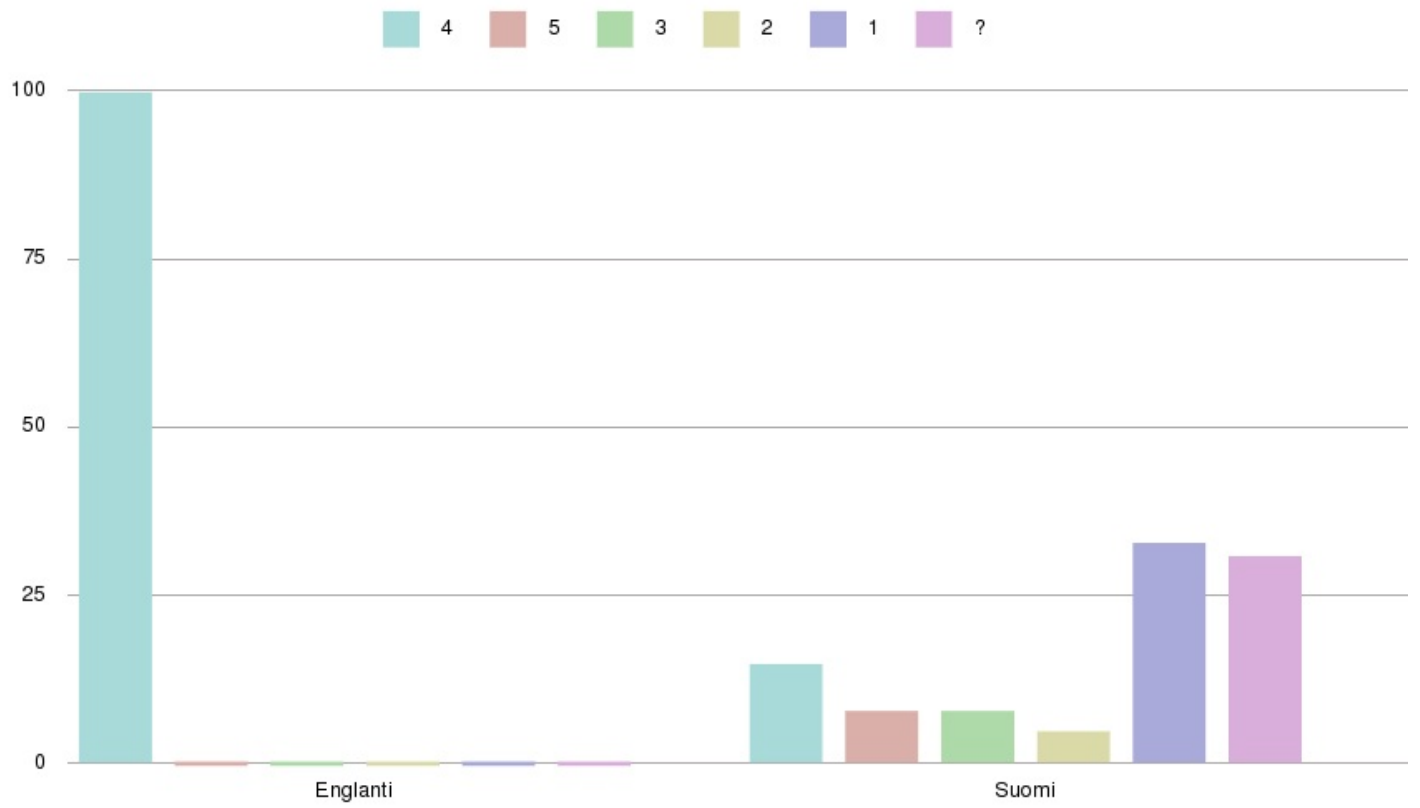

Vastauskielet	Valinta	Vastausten lkm	Prosenttia

Englanti	4	1	100 %
Suomi	5	3	8 %
	4	6	15 %
	3	3	8 %
	2	2	5 %
	1	13	33 %
	?	12	31 %

Hinta-laatusuhde