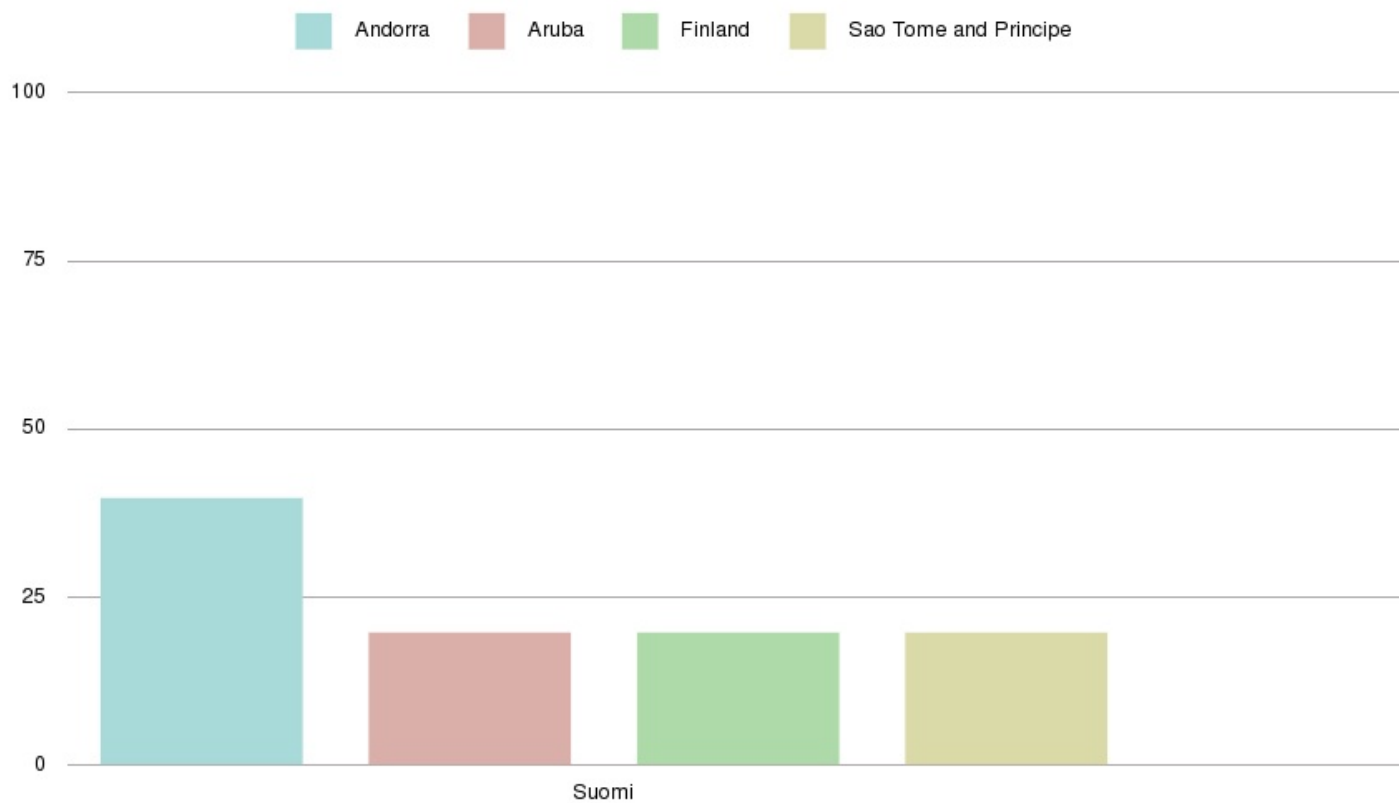

Vastauskielet	Valinta	Vastausten lkm	Prosenttia

Suomi	Andorra	2	40 %
	Aruba	1	20 %
	Finland	1	20 %
	Sao Tome and Principe	1	20 %

Yleinen viihtyisyys