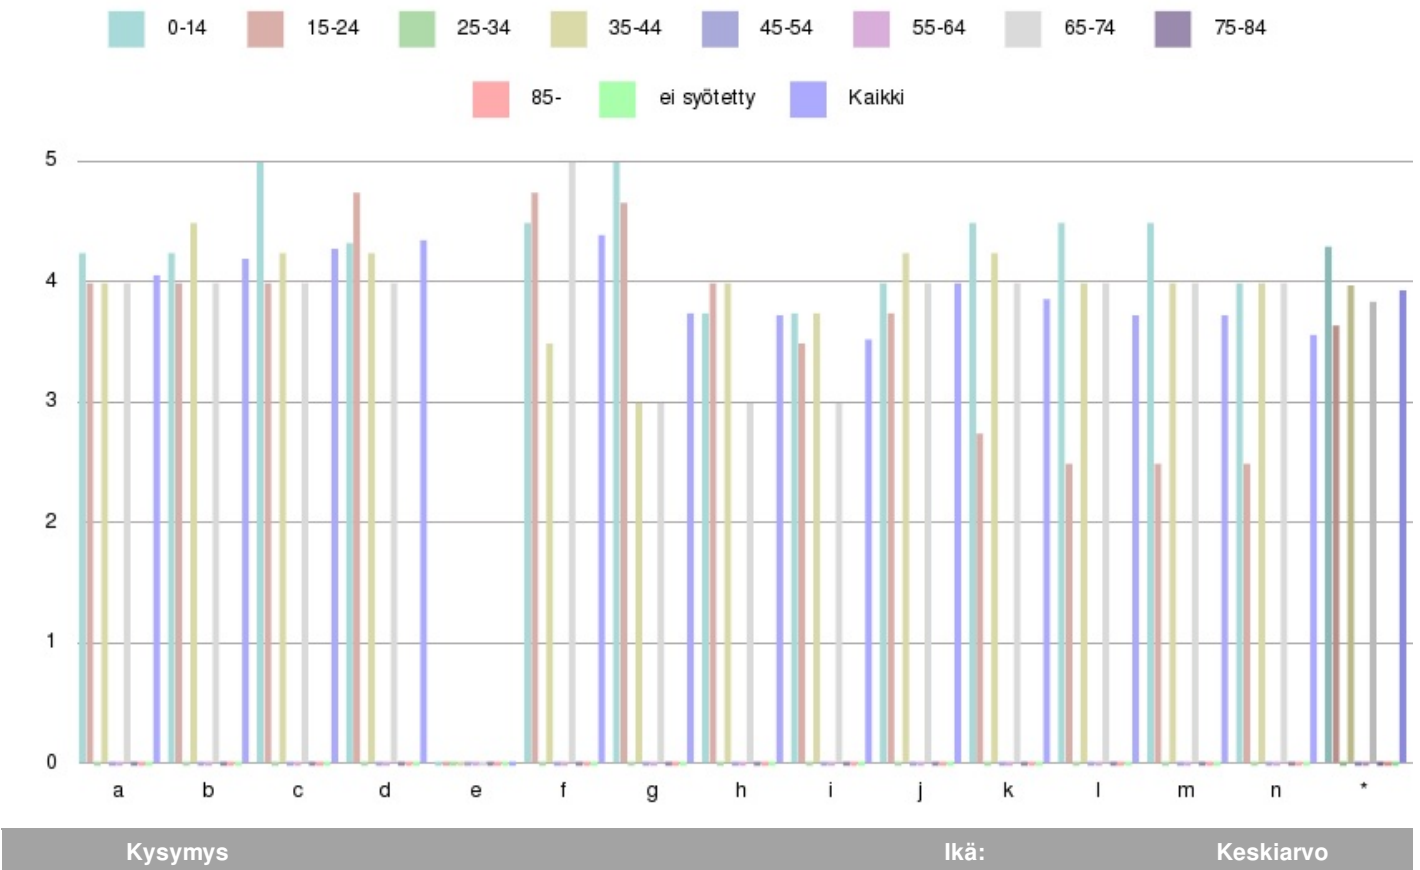

Kyselyraportti_Ristiintaulukoi_kysymyksillä

Aikajakso: 01.07.2010 - 31.07.2011

Yleiset tekijät

Kysymys	Ikä:	Keskiarvo	
a	Yleinen viihtyisyys	0-14	4.25
		15-24	4.0
		25-34	-
		35-44	4.0
		45-54	-
		55-64	-
		65-74	4.0
		75-84	-
		85-	-
		ei syötetty	-
	Kaikki	4.07	
b	Yleinen siisteys	0-14	4.25
		15-24	4.0
		25-34	-
		35-44	4.5

		45-54	-
		55-64	-
		65-74	4.0
		75-84	-
		85-	-
		ei syötetty	-
		Kaikki	4.2
c	Henkilökunnan palveluasenne	0-14	5.0
		15-24	4.0
		25-34	-
		35-44	4.25
		45-54	-
		55-64	-
		65-74	4.0
		75-84	-
		85-	-
		ei syötetty	-
		Kaikki	4.29
d	Henkilökunnan ammattitaito	0-14	4.33
		15-24	4.75
		25-34	-
		35-44	4.25
		45-54	-
		55-64	-
		65-74	4.0
		75-84	-
		85-	-
		ei syötetty	-
		Kaikki	4.36
e	Oppaan ammattitaito	0-14	-
		15-24	-
		25-34	-
		35-44	-
		45-54	-
		55-64	-
		65-74	-
		75-84	-
		85-	-
		ei syötetty	-
		Kaikki	-
f	Palvelun saatavuus	0-14	4.5
		15-24	4.75
		25-34	-
		35-44	3.5
		45-54	-
		55-64	-
		65-74	5.0
		75-84	-
		85-	-
		ei syötetty	-

l	Yleisarviosi	0-14	4.5
		15-24	2.5
		25-34	-
		35-44	4.0
		45-54	-
		55-64	-
		65-74	4.0
		75-84	-
		85-	-
		ei syötetty	-
		Kaikki	3.73
m	Hinta-laatusuhde	0-14	4.5
		15-24	2.5
		25-34	-
		35-44	4.0
		45-54	-
		55-64	-
		65-74	4.0
		75-84	-
		85-	-
		ei syötetty	-
		Kaikki	3.73
n	Miten vastasimme odotuksiasi?	0-14	4.0
		15-24	2.5
		25-34	-
		35-44	4.0
		45-54	-
		55-64	-
		65-74	4.0
		75-84	-
		85-	-
		ei syötetty	-
		Kaikki	3.57